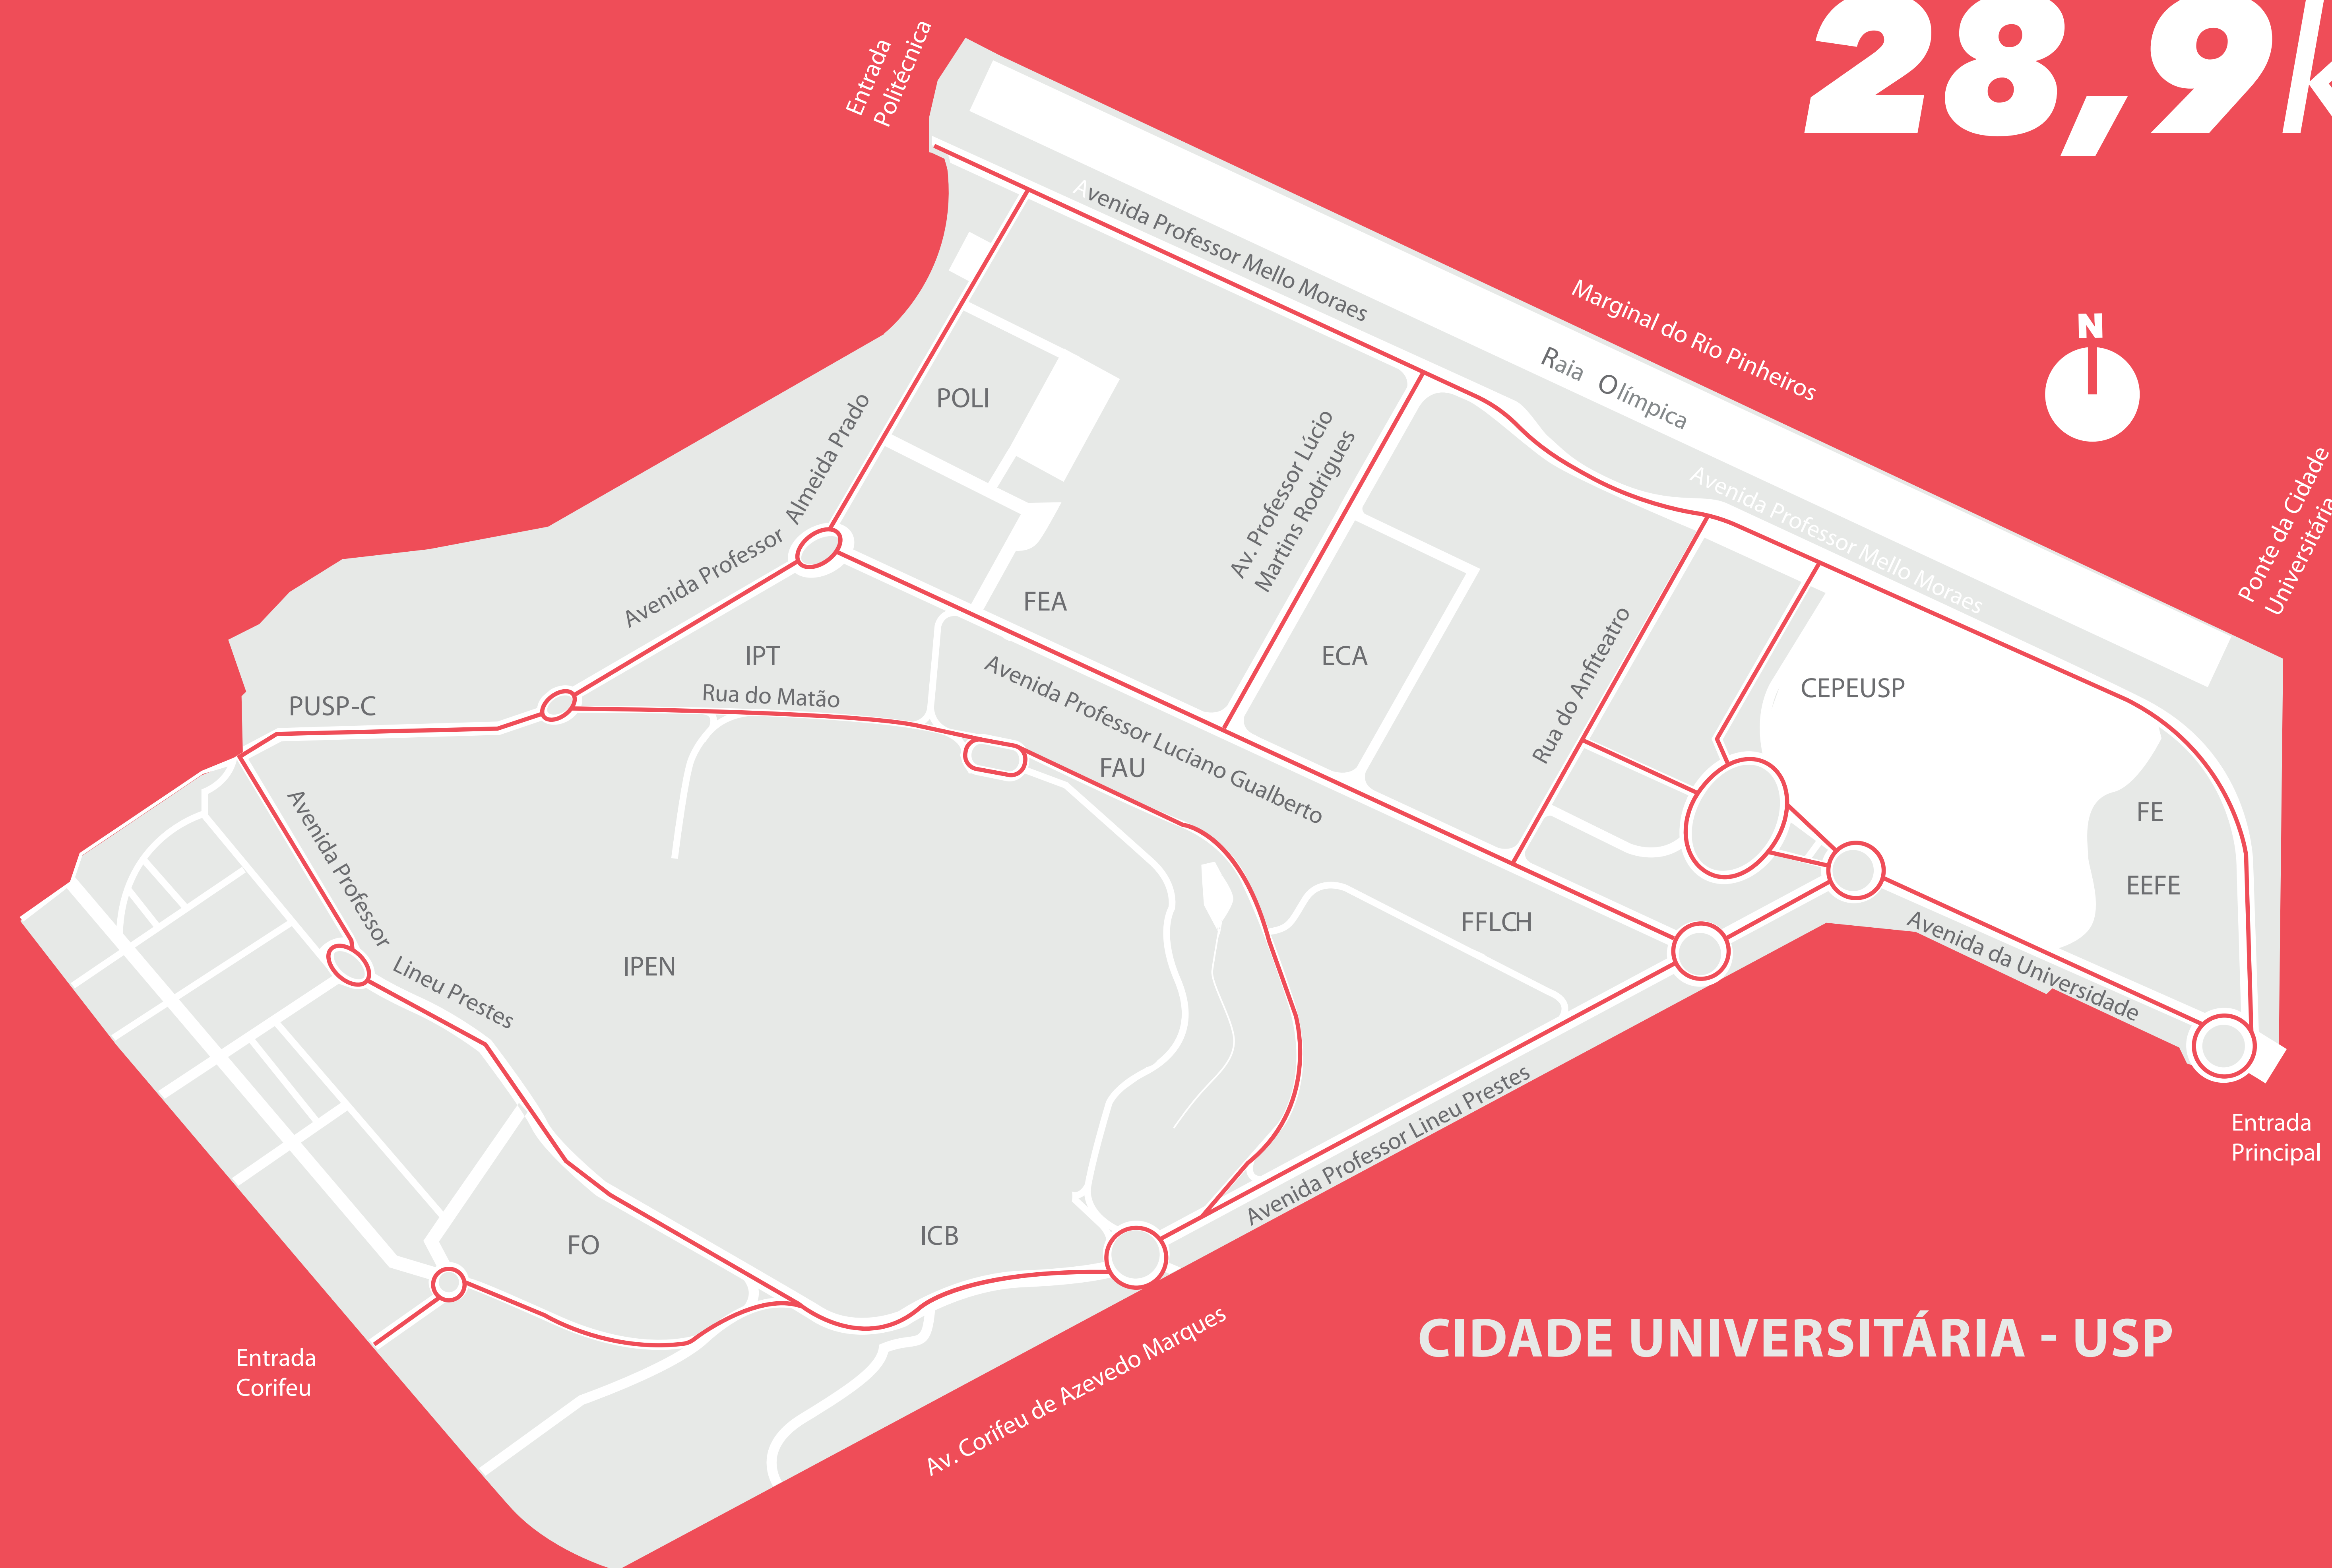

28,9km

**NÃO É SÓ O
CONHECIMENTO QUE
CIRCULA POR AQUI.**

Bem-vinda,

CICLOFAIXA

USP

USP PREFEITURA
Campus da Capital

28,9km

**MAIS MOBILIDADE:
BOM PRA VOCÊ,
BOM PRA CIDADE.**

Bem-vinda,

CICLOFAIXA

USP

USP PREFEITURA
Campus da Capital

28,9km

UM PRESENTE PARA VOCÊ E PARA SUA BICICLETA.

Bem-vinda,

CICLOFAIXA

USP

USP PREFEITURA
Campus da Capital

28,9km

UM NOVO JEITO DE PASSAR NA USP: PEDALANDO.

Bem-vinda,

CICLOFAIXA
USP

 **USP** PREFEITURA
Campus da Capital

28,9km