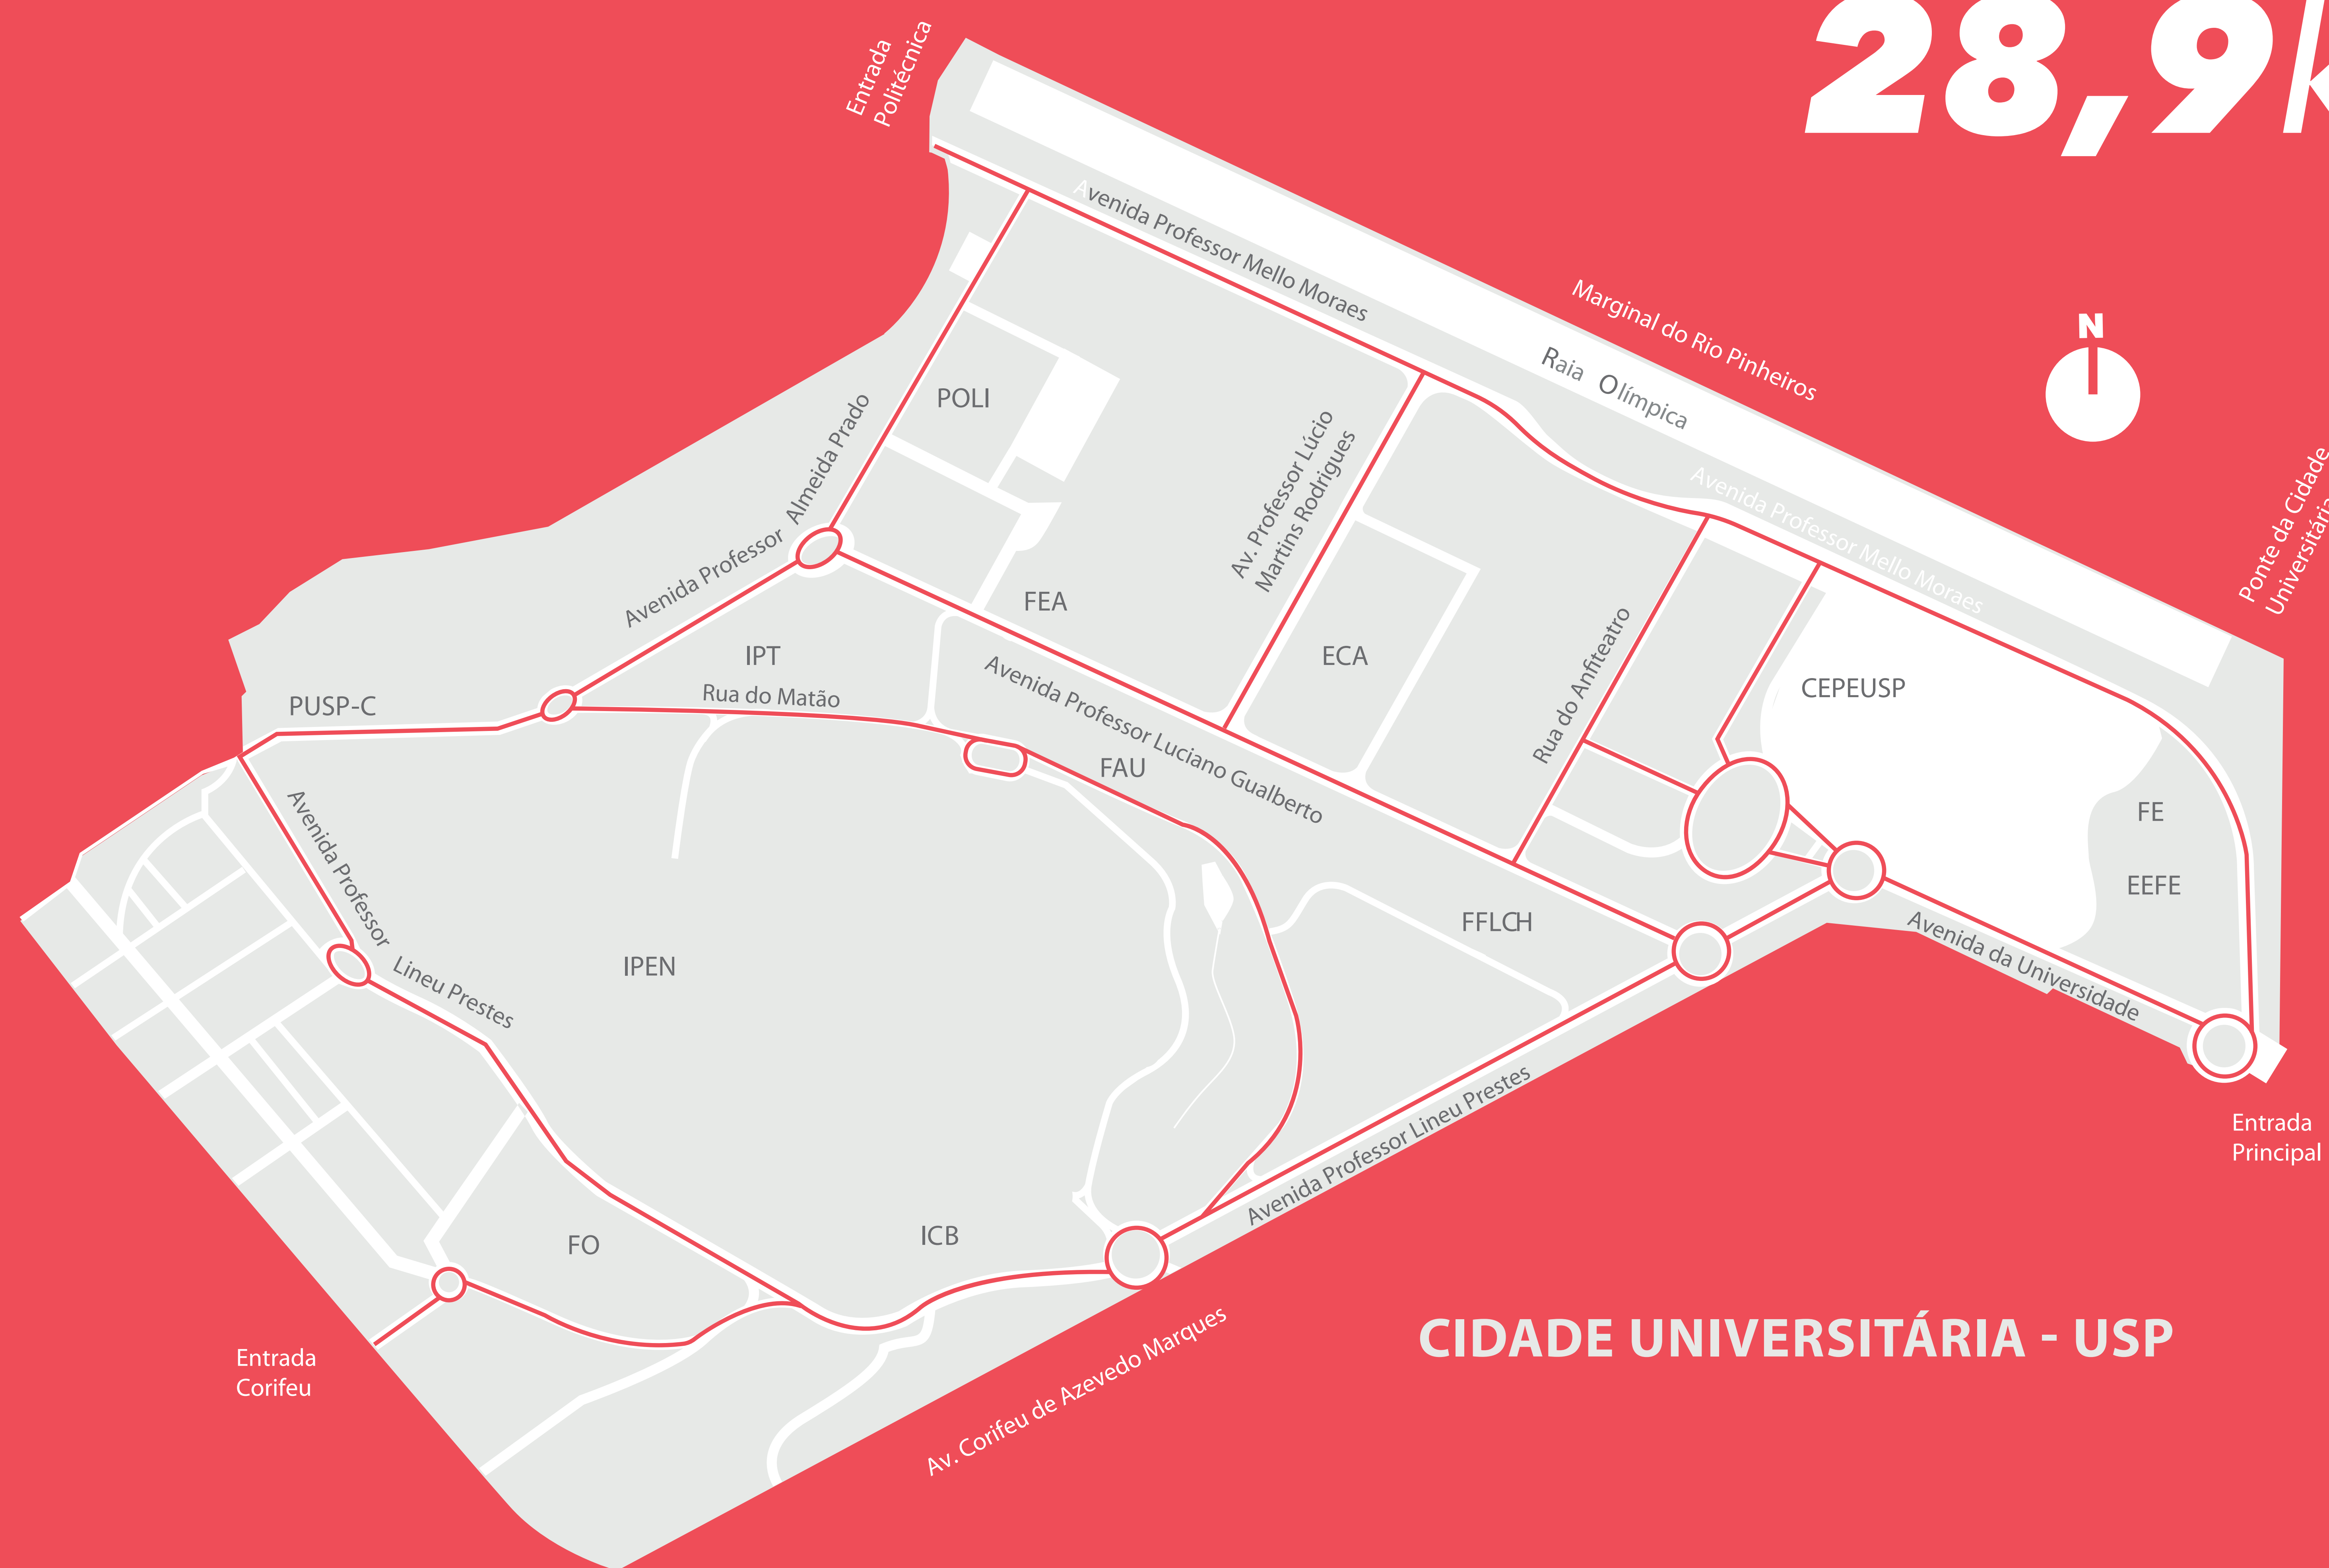

28,9km

**NÃO É SÓ O
CONHECIMENTO QUE
CIRCULA POR AQUI.**

Bem-vinda,

CICLOFAIXA

USP

USP PREFEITURA
Campus da Capital

28,9km

**MAIS MOBILIDADE:
BOM PRA VOCÊ,
BOM PRA CIDADE.**

Bem-vinda,

CICLOFAIXA

USP

USP PREFEITURA
Campus da Capital

28,9km

UM PRESENTE PARA VOCÊ E PARA SUA BICICLETA.

Bem-vinda,

CICLOFAIXA

USP

USP PREFEITURA
Campus da Capital

28,9km

UM NOVO JEITO DE PASSAR NA USP: PEDALANDO.

Bem-vinda,

CICLOFAIXA
USP

 **USP** PREFEITURA
Campus da Capital

28,9km