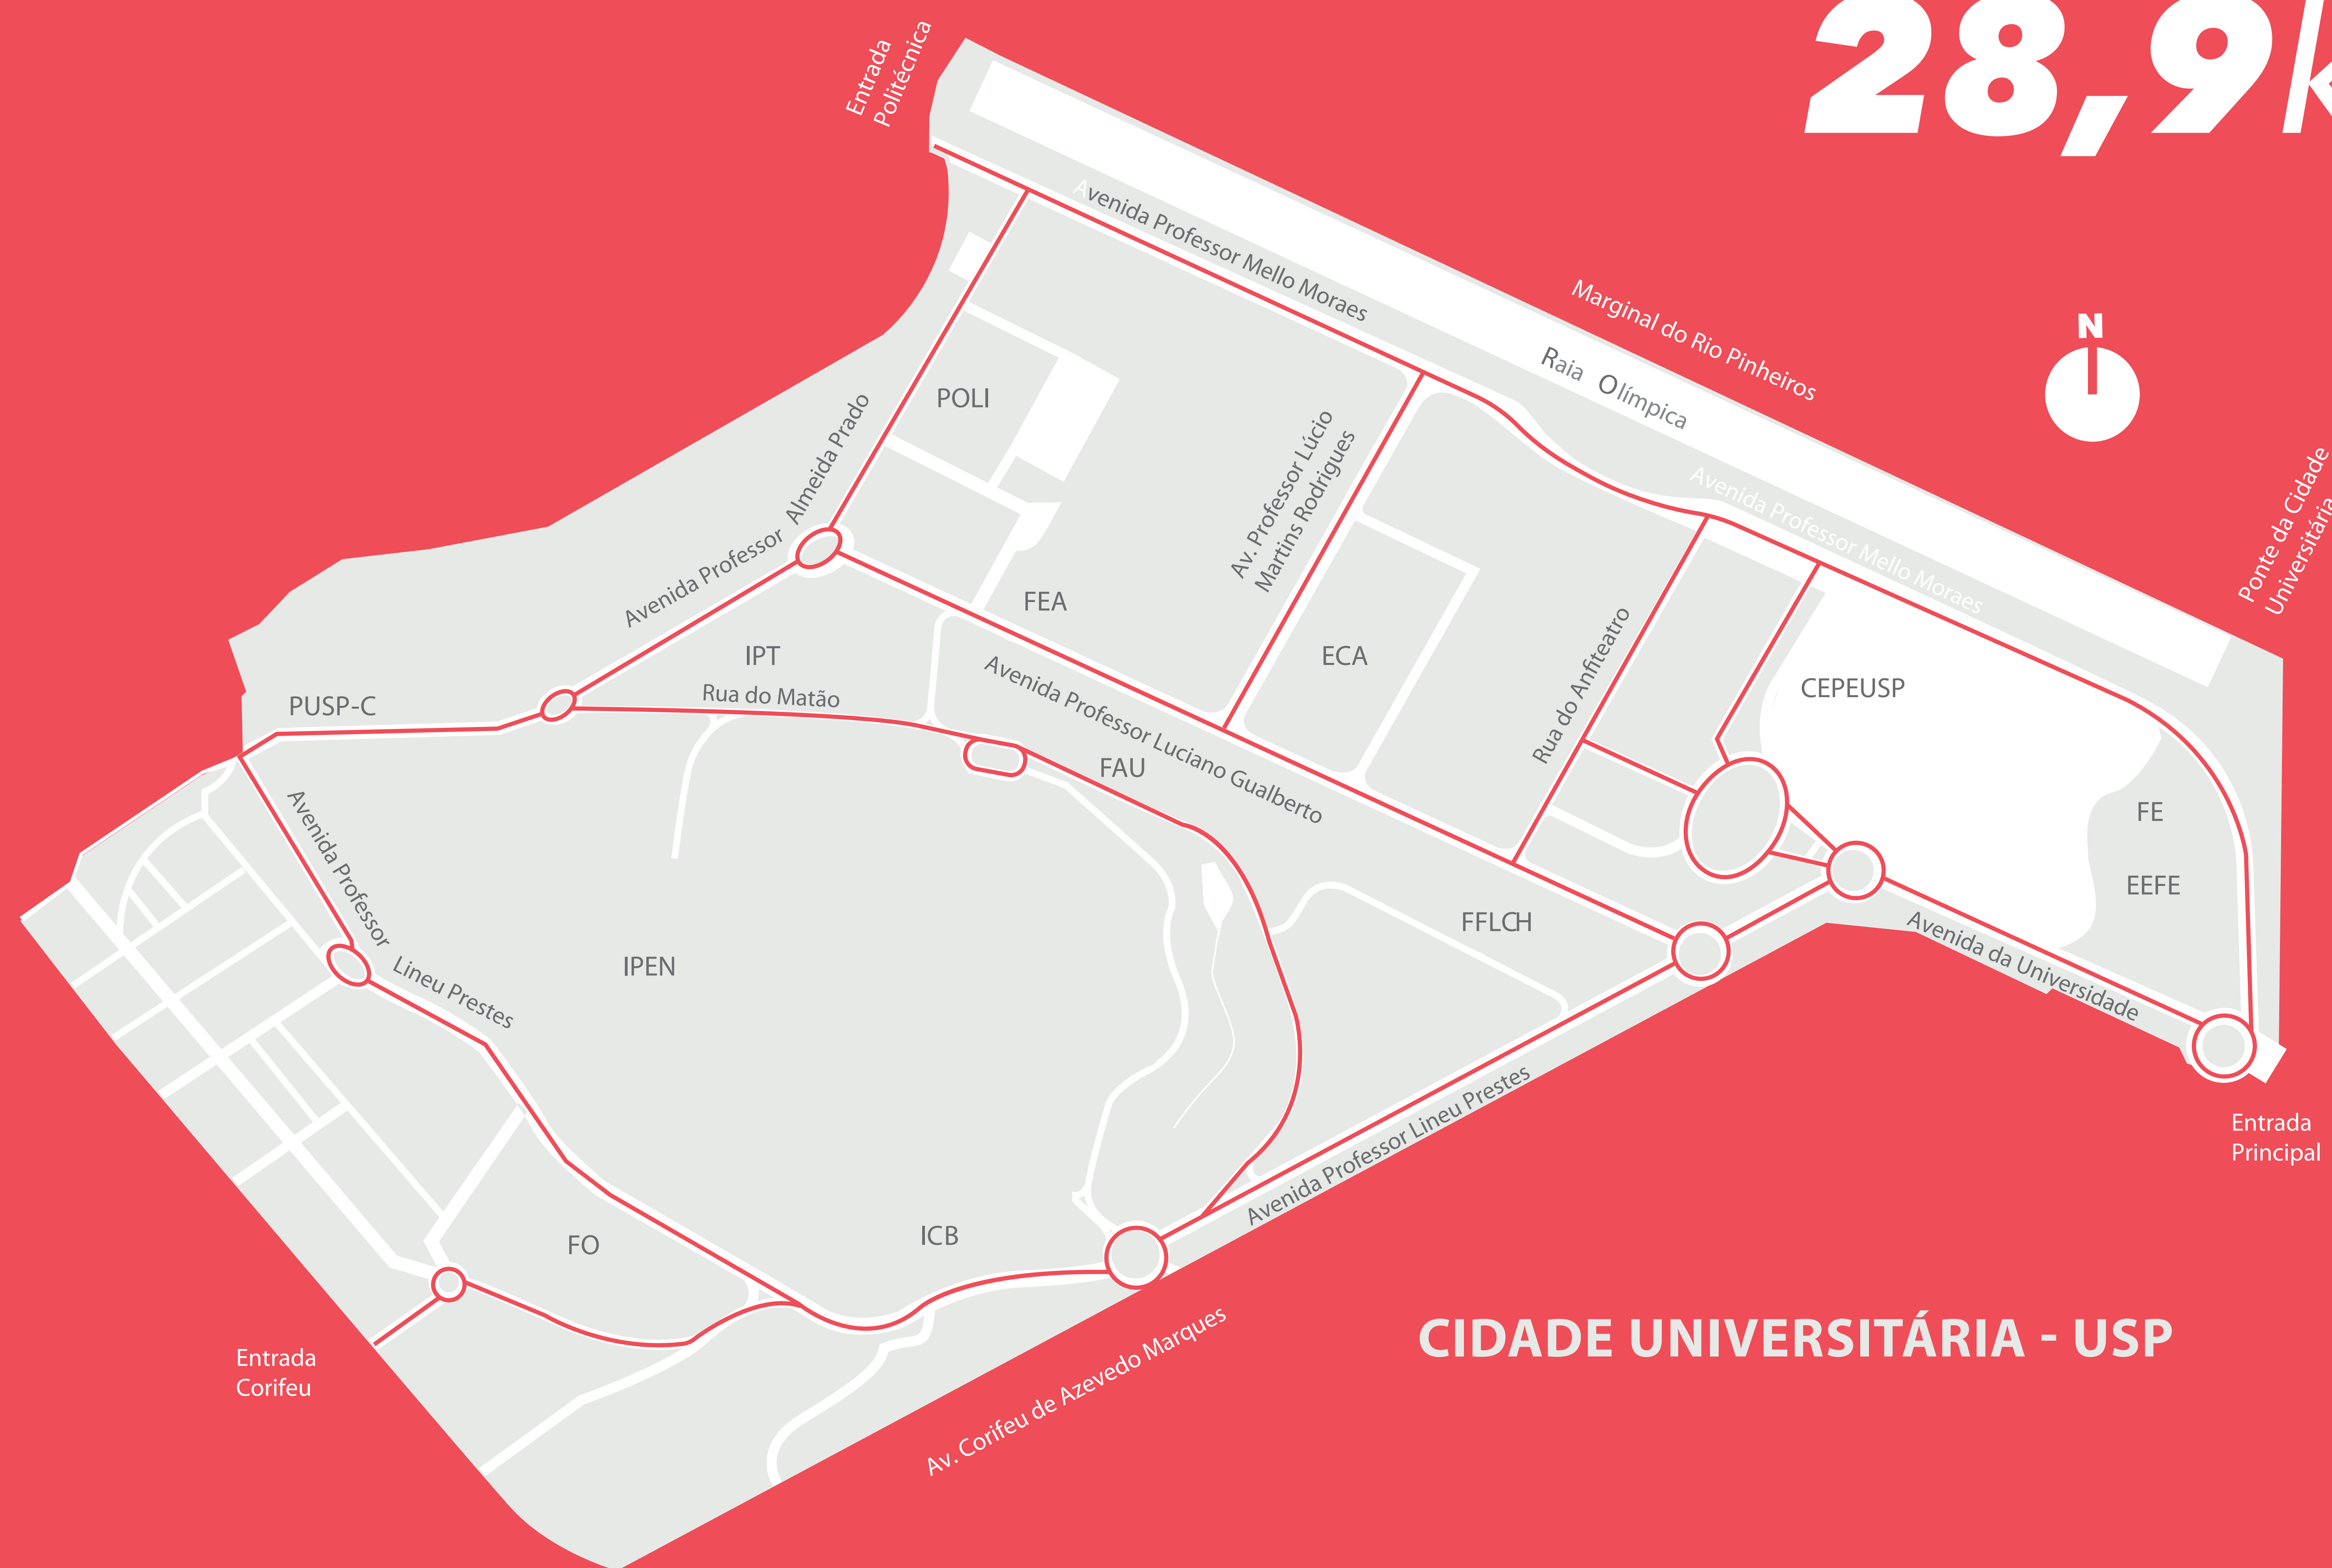

28,9km

**NÃO É SÓ O
CONHECIMENTO QUE
CIRCULA POR AQUI.**

Bem-vinda,

CICLOFAIXA

USP

USP PREFEITURA
Campus da Capital

28,9km

**MAIS MOBILIDADE:
BOM PRA VOCÊ,
BOM PRA CIDADE.**

Bem-vinda,

CICLOFAIXA

USP

USP PREFEITURA
Campus da Capital

28,9km

UM PRESENTE PARA VOCÊ E PARA SUA BICICLETA.

Bem-vinda,

CICLOFAIXA

USP

USP PREFEITURA
Campus da Capital

28,9km

UM NOVO JEITO DE PASSAR NA USP: PEDALANDO.

Bem-vinda,

CICLOFAIXA
USP

 **USP** PREFEITURA
Campus da Capital

28,9km