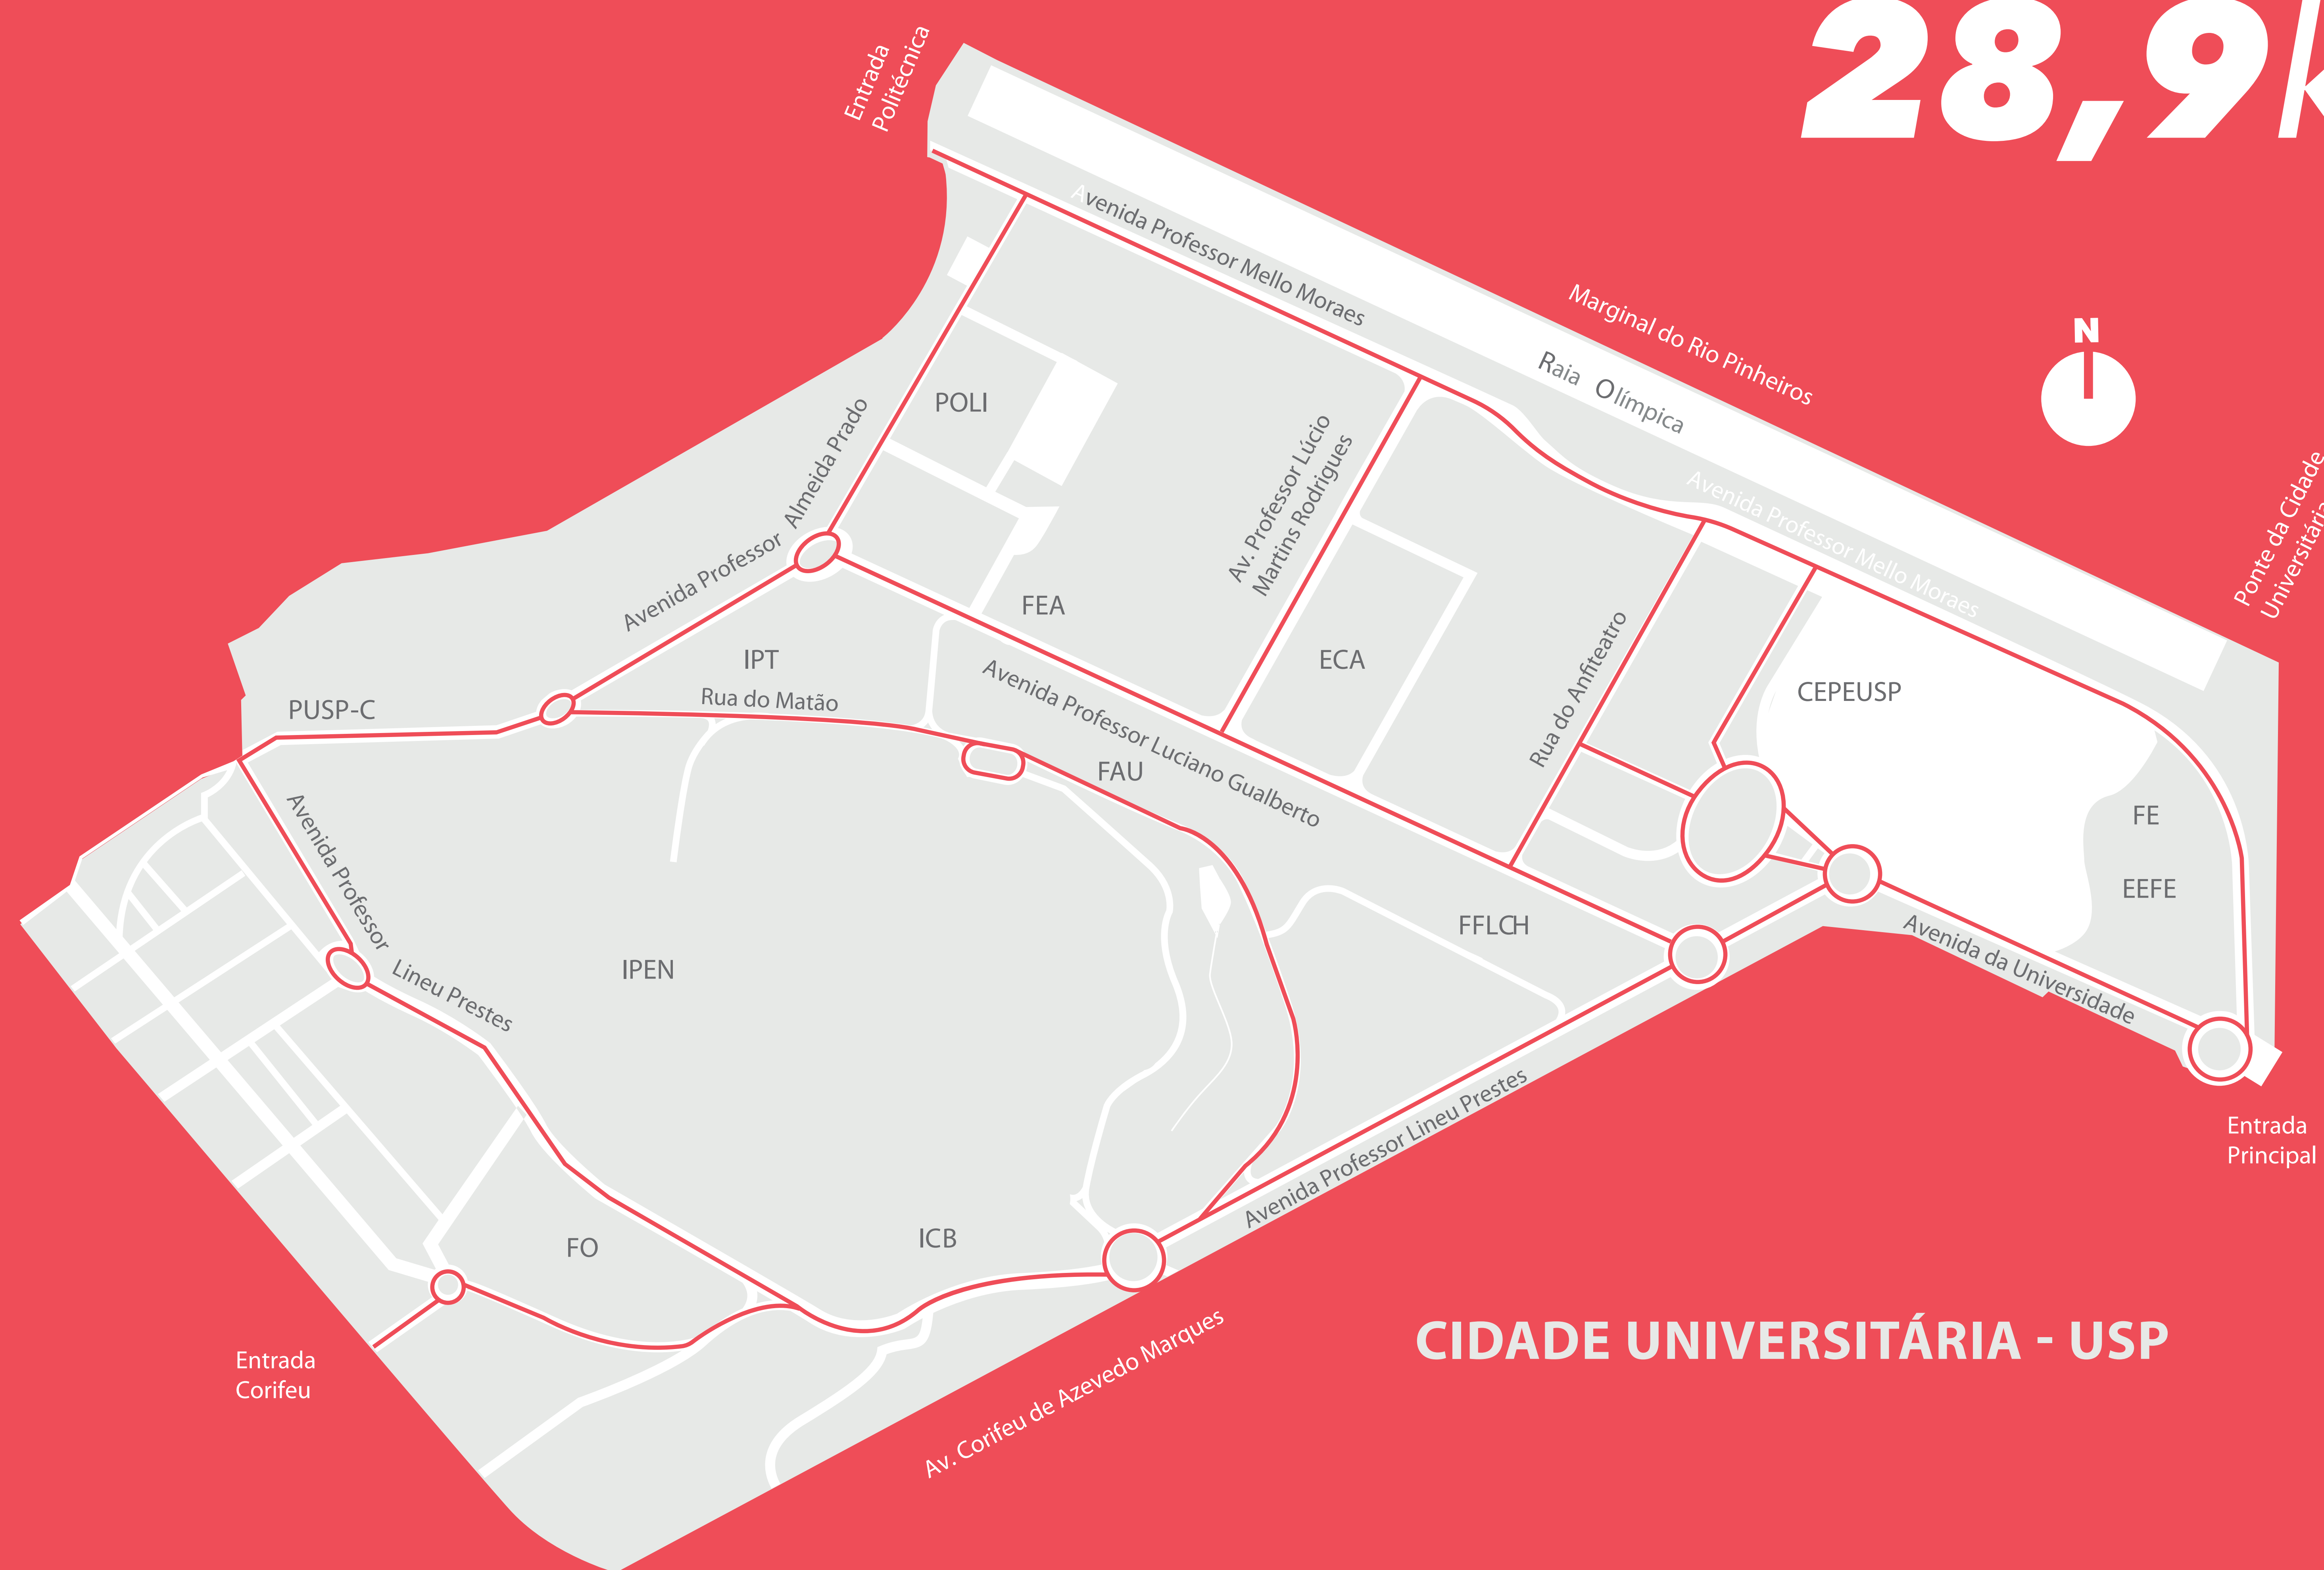

28,9km

**NÃO É SÓ O
CONHECIMENTO QUE
CIRCULA POR AQUI.**

Bem-vinda,

CICLOFAIXA

USP

USP PREFEITURA
Campus da Capital

28,9km

**MAIS MOBILIDADE:
BOM PRA VOCÊ,
BOM PRA CIDADE.**

Bem-vinda,

CICLOFAIXA

USP

USP PREFEITURA
Campus da Capital

28,9km

UM PRESENTE PARA VOCÊ E PARA SUA BICICLETA.

Bem-vinda,

CICLOFAIXA

USP

USP PREFEITURA
Campus da Capital

28,9km

UM NOVO JEITO DE PASSAR NA USP: PEDALANDO.

Bem-vinda,

CICLOFAIXA
USP

 **USP** PREFEITURA
Campus da Capital

28,9km