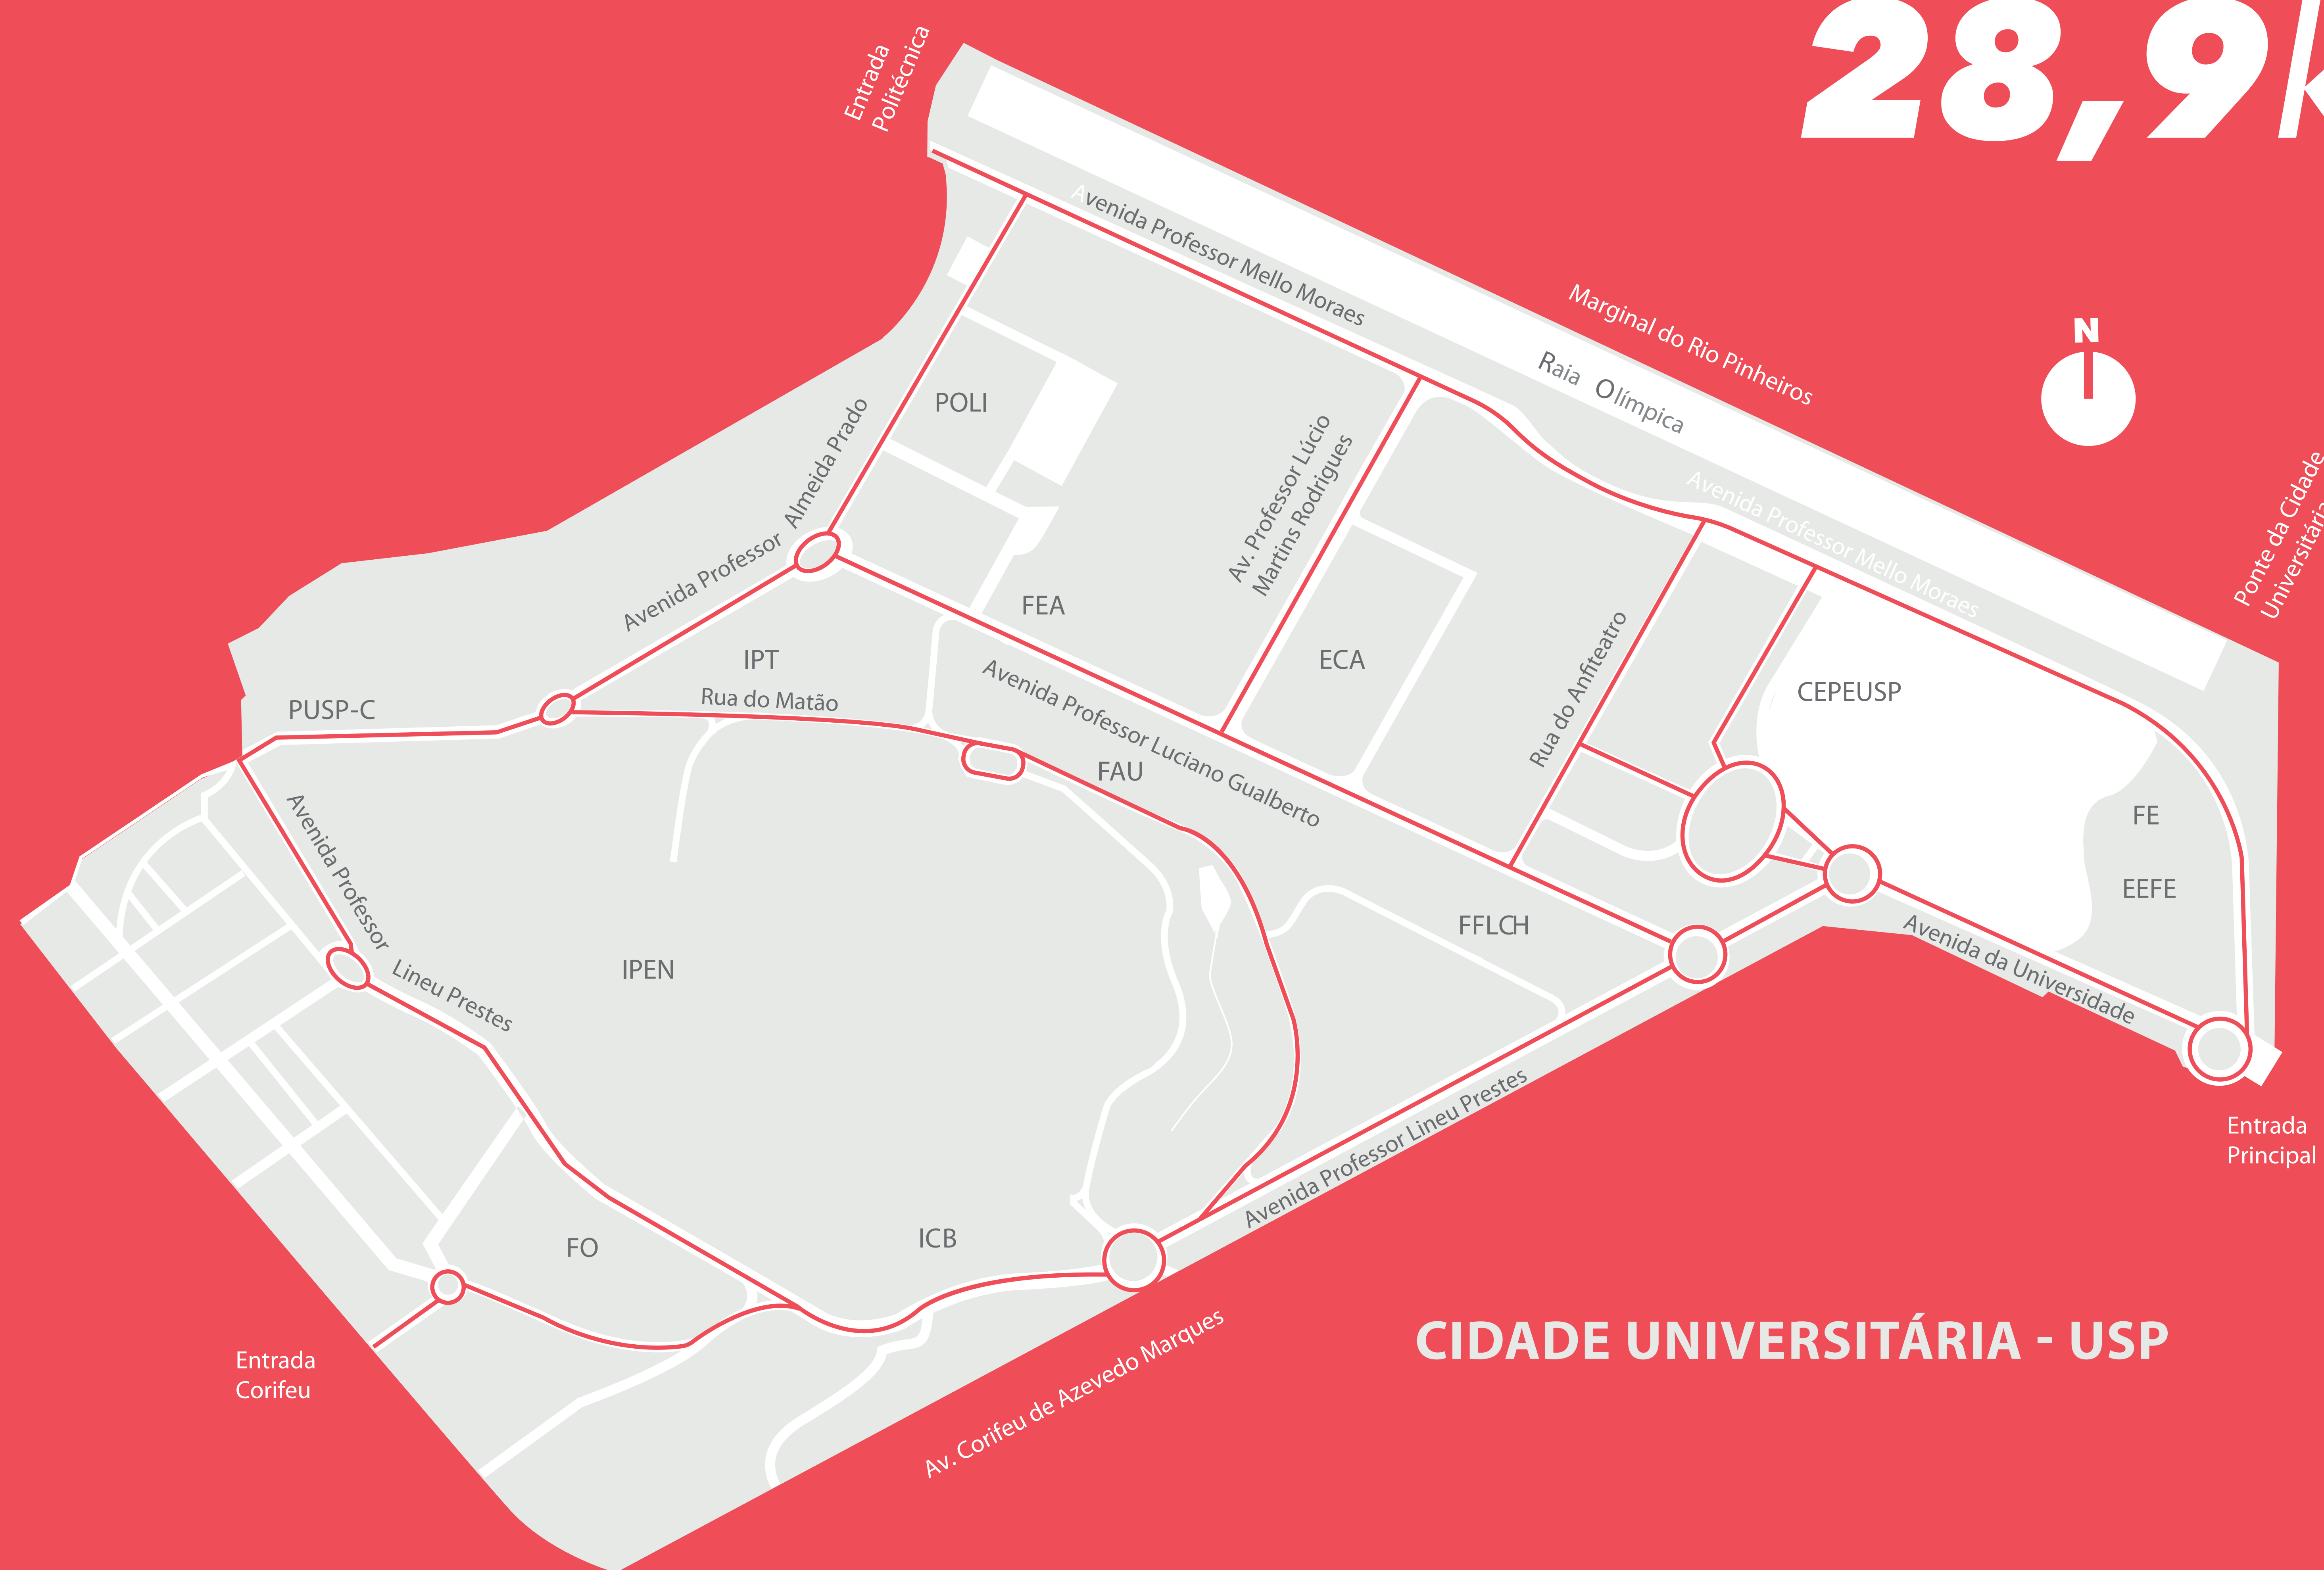

28,9km

**NÃO É SÓ O
CONHECIMENTO QUE
CIRCULA POR AQUI.**

Bem-vinda,

CICLOFAIXA

USP

USP PREFEITURA
Campus da Capital

28,9km

**MAIS MOBILIDADE:
BOM PRA VOCÊ,
BOM PRA CIDADE.**

Bem-vinda,

CICLOFAIXA

USP

USP PREFEITURA
Campus da Capital

28,9km

UM PRESENTE PARA VOCÊ E PARA SUA BICICLETA.

Bem-vinda,

CICLOFAIXA

USP

USP PREFEITURA
Campus da Capital

28,9km

UM NOVO JEITO DE PASSAR NA USP: PEDALANDO.

Bem-vinda,

CICLOFAIXA
USP

 **USP** PREFEITURA
Campus da Capital

28,9km