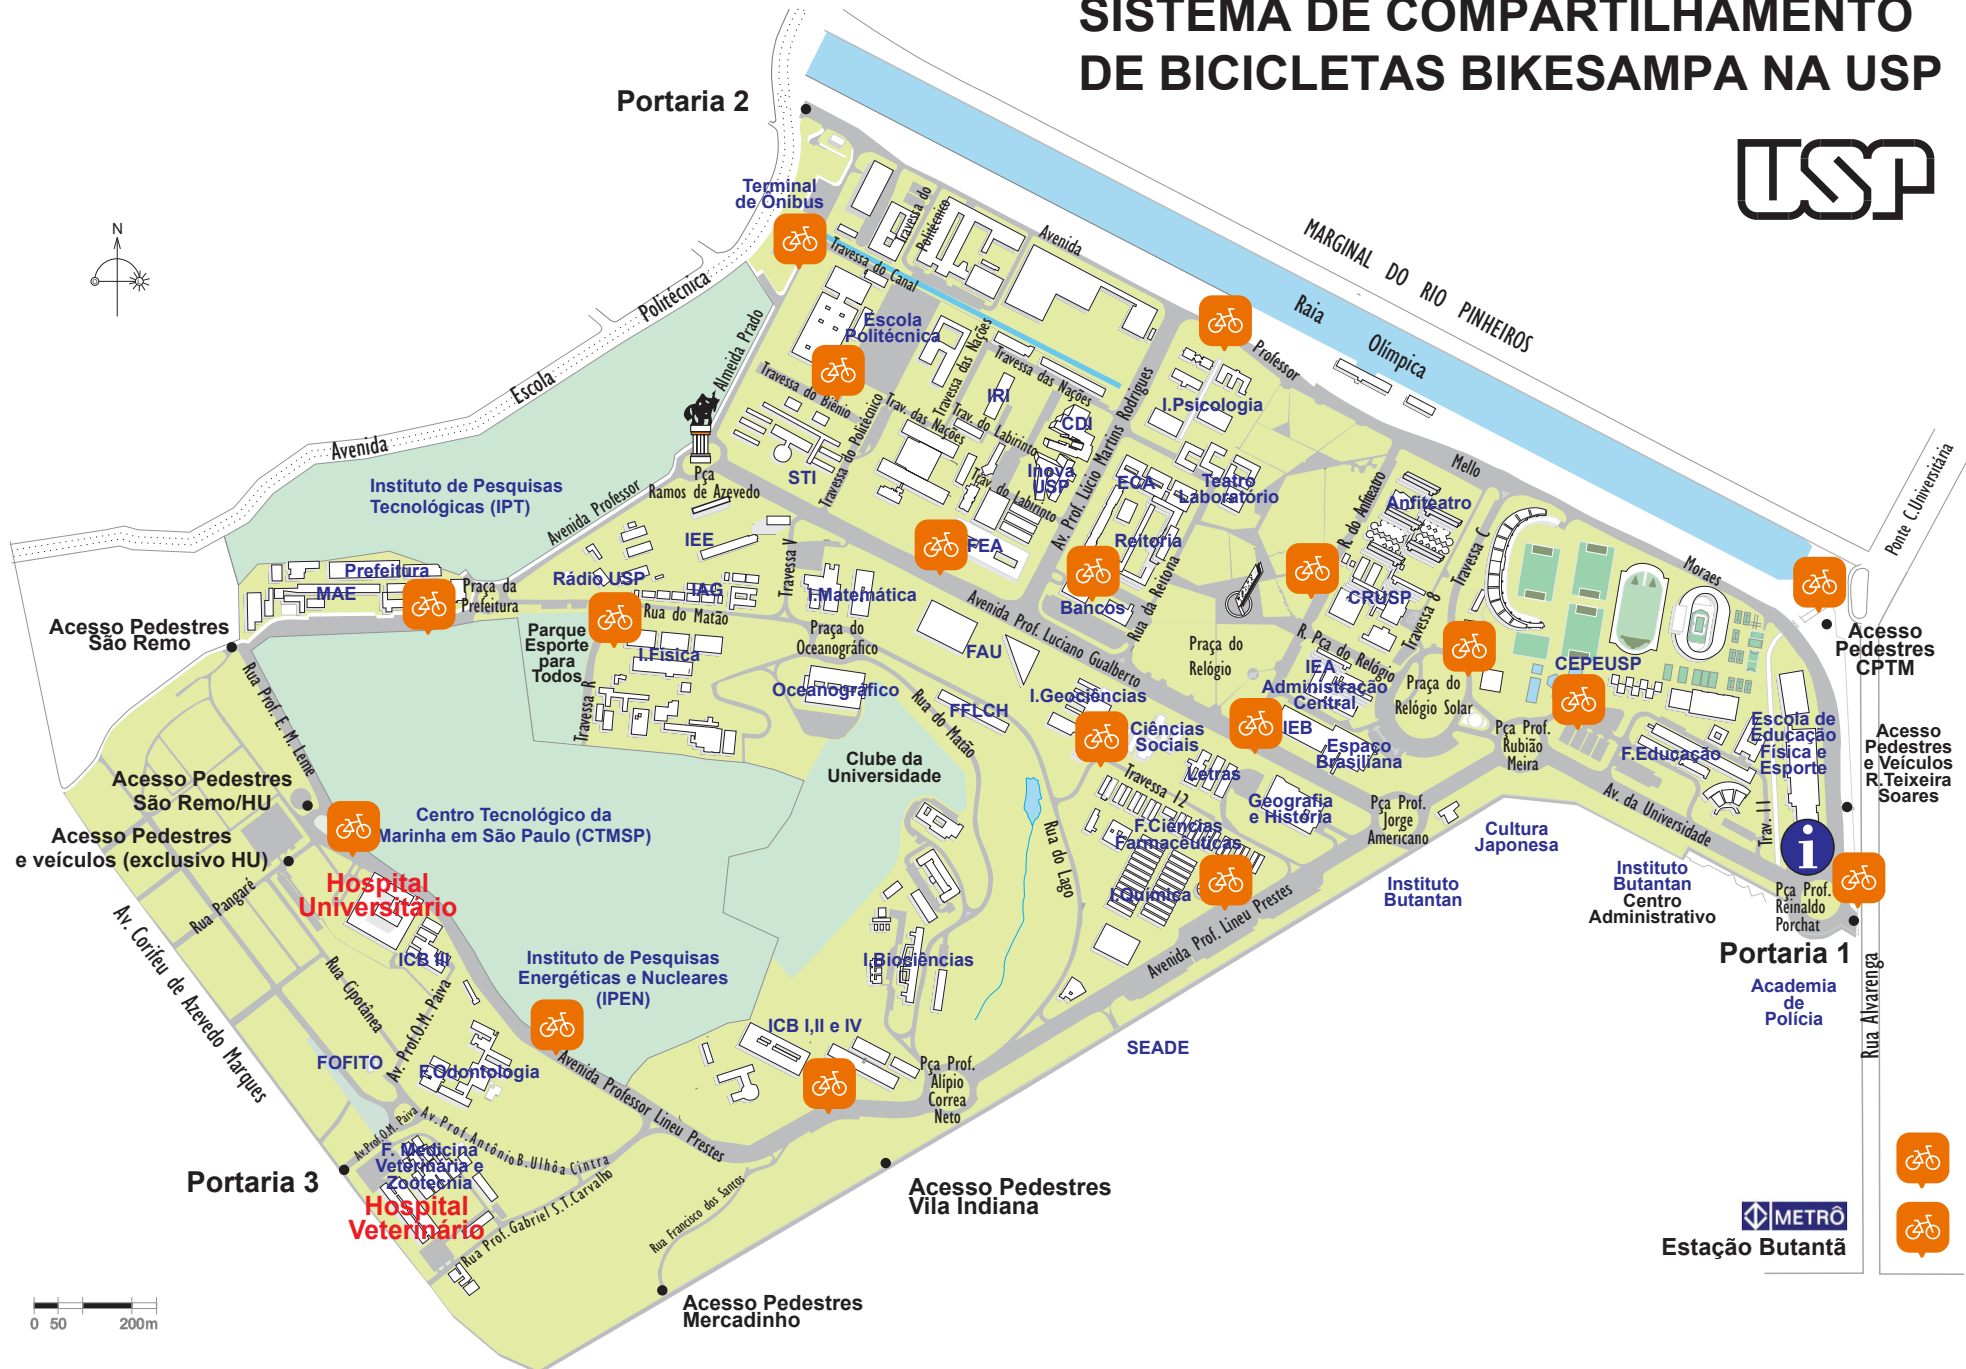

SISTEMA DE COMPARTILHAMENTO DE BICICLETAS BIKESAMPA NA USP

Portaria 2

Terminal de Ônibus

Escola Politécnica

MARGINAL DO RIO PINHEIROS
Raia Olímpica

Instituto de Pesquisas Tecnológicas (IPT)

Prefeitura MAE

Acesso Pedestres São Remo

Rádio USP

Acesso Pedestres São Remo/HU

Centro Tecnológico da Marinha em São Paulo (CTMSP)

Acesso Pedestres e veículos (exclusivo HU)

Hospital Universitário

Instituto de Pesquisas Energéticas e Nucleares (IPEN)

Av. Cordeiro de Azevedo Marques

FOFITO

Portaria 3

Hospital Veterinário

Acesso Pedestres Vila Indiana

Acesso Pedestres Mercadinho

Acesso Pedestres CPTM

Acesso Pedestres e Veículos R. Teixeira Soares

Portaria 1

Academia de Polícia

Estação Butantã